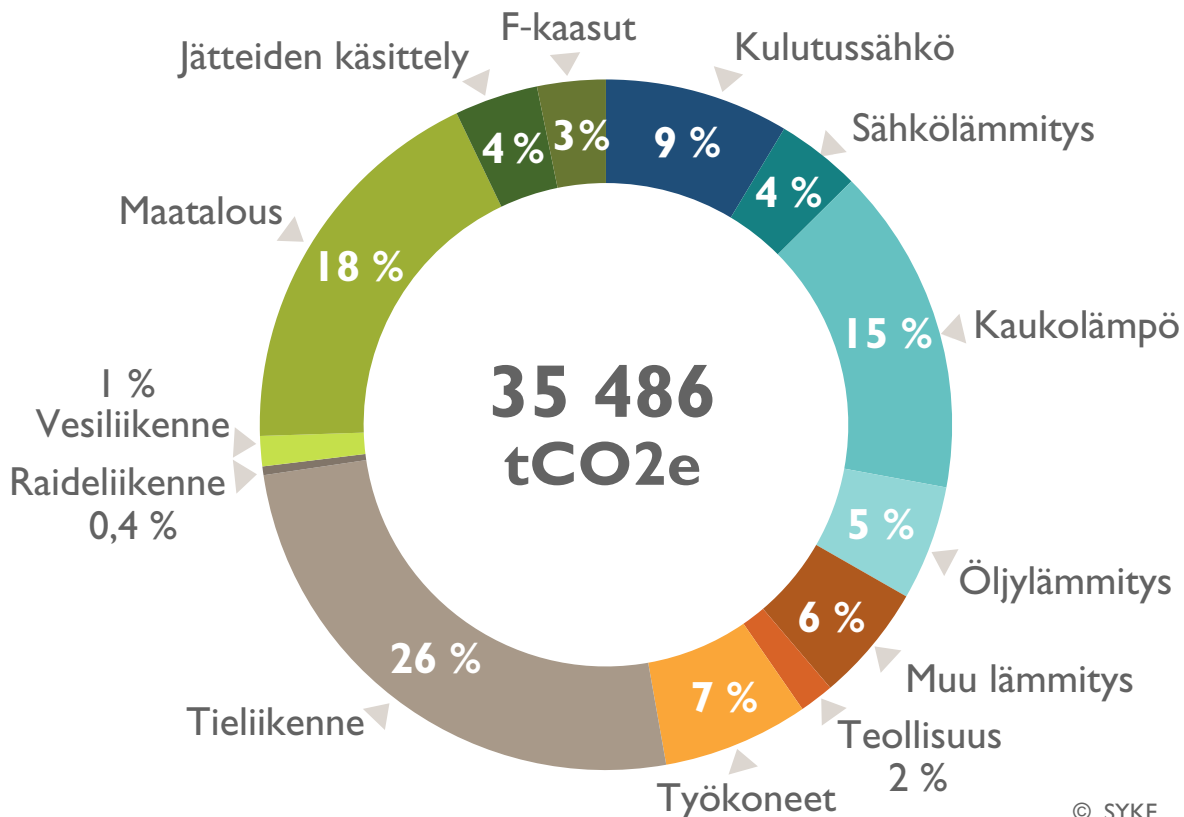

Kuntien yhteenlaskettujen päästöjen jakauma vuonna 2019

Kuva 2. Suomen kuntien yhteenlaskettujen kasvihuonekaasupäästöjen jakauma vuonna 2019. Päästöt on laskettu Hinku-laskentasääntöjen mukaisesti.